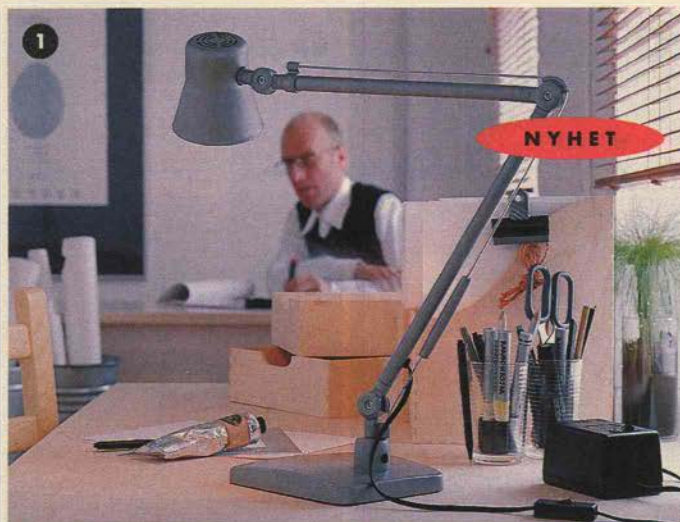

Ju bättre du ser desto klokare blir du.

En bra läs- och arbetsbelysning ska du kunna placera och justera efter behov för att få ljuskällan på rätt ställe, utan irriterande reflexer.

1. TANGENT arbetslampa. Silverfärgat stål. Strömbrytare i två lägen för olika ljusstyrka. H40 cm. Inklusive halogenlampa 50W **398.-**

2. TAGGEN golvupplight/läslampa. Lackerat stål. Höjd 182 cm. Inkl halogenlampa 300W och dimmer **298.-**

3. MIL lampor. Lackerat stål/plast. Inklusive halogenlampa 20W. Vit och svart. Golvlampor. Höjd 142 cm **198.-**

Arbetslampa. Höjd 40 cm **159.-**

4. STEREO golvlampor. Lackerat stål. Höjd 142 cm. Max 2x60W **219.-**

5. TROMB golvlampor. Lackerat stål. Höjd 118 cm. Max 75W **259.-**

6. ANTIFONI golvlampor. Lackerat stål. Höjd 150 cm. Inklusive halogenlampa 20W **598.-**

7. GLOBAL arbetslampa. Svart eller vit. Lackerat stål och ABS-plast. Inklusive klämfäste och kompaktlysör 11W. Utan Magnesit fot **149.-**
Med Magnesit fot **228.-**

8. TERTIAL läs-/golvlampor. Svart- eller silverfärgat stål. H125 cm. Max 60W **119.-**

9. STENTANDO arbetslampa. Lackerat stål/plast. H50 cm. Inklusive strömbrytare i två lägen för olika ljusstyrka. Inklusive halogenlampa 50W **329.-**

10. SEMESTER vägglampor. Svart/förkromat stål. Max 60W **179.-**

11. PIANISSIMO arbetslampa. Lackerat stål/plast. H48 cm. Inklusive halogenlampa 20W **298.-**

BITTI
skrivbordslampa
98.-/st

BITTI skrivbordslampa. Lackerat stål. Höjd 44 cm. Max 40W **98.-**